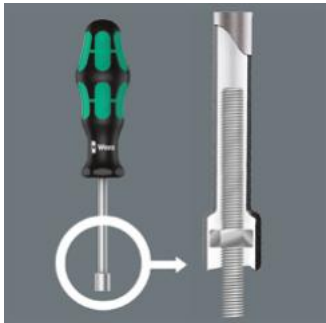

Link do produktu: <https://www.rocart.pl/wera-395-ho-wkretak-nasadowy-gleboki-80x90-p-114428.html>

Wera 395 HO Wkrętak nasadowy głęboki 8.0x90

Cena brutto	47,92 zł
Cena netto	38,94 zł
Dostępność	Towar na zamówienie
Czas wysyłki	10 dni
Kod producenta	05029464001
Kod EAN	4013288108333
Producent	WERA

Opis produktu

Zastosowanie: do wkrętów i śrub z łbem sześciokątnym oraz nakrętek

Trzpień: okrągły

Część robocza: okrągła tuleja z gniazdem sześciokątnym

Rękojeść: Kraftform zabezpieczona przed staczeniem, wielokomponentowa

Konstrukcja: głębokie gniazdo umożliwia mocowanie i odkręcanie nakrętek na szpilkach, prętach gwintowanych lub długich śrubach

Wszędzie tam, gdzie występują pręty gwintowane, niezbędny jest wkrętak nasadowy, gdyż tylko on pozwala na dokręcenie nakrętki na pręcie gwintowanym, który chowa się w nasadowej końcówce wkrętaka.