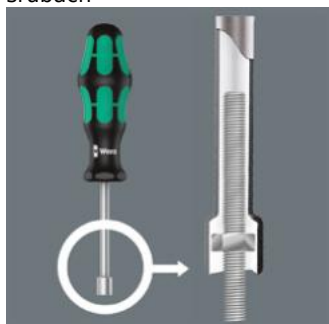

Link do produktu: <https://www.rocart.pl/wera-395-ho-wkretak-nasadowy-glebokki-60x90-p-114426.html>

Wera 395 HO Wkrętak nasadowy głęboki 6.0x90

Cena brutto	41,47 zł
Cena netto	33,71 zł
Dostępność	Towar na zamówienie
Czas wysyłki	10 dni
Kod producenta	05029462001
Kod EAN	4013288108319
Producent	WERA

Opis produktu

Zastosowanie: do wkrętów i śrub z łbem sześciokątnym oraz nakrętek

Trzpień: okrągły

Część robocza: okrągła tuleja z gniazdem sześciokątnym

Rękojeść: Kraftform zabezpieczona przed staczeniem, wielokomponentowa

Konstrukcja: głębokie gniazdo umożliwia mocowanie i odkręcanie nakrętek na szpilkach, prętach gwintowanych lub długich śrubach

Wszędzie tam, gdzie występują pręty gwintowane, niezbędny jest wkrętak nasadowy, gdyż tylko on pozwala na dokręcenie nakrętki na pręcie gwintowanym, który chowa się w nasadowej końcówce wkrętaka.