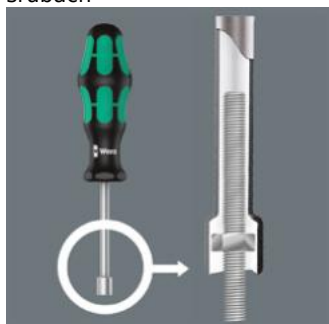

Link do produktu: <https://www.rocart.pl/wera-395-ho-wkretak-nasadowy-glebokki-55x90-p-114425.html>

Wera 395 HO Wkrętak nasadowy głęboki 5.5x90

Cena brutto	41,47 zł
Cena netto	33,71 zł
Dostępność	Towar na zamówienie
Czas wysyłki	10 dni
Kod producenta	05029461001
Kod EAN	4013288108302
Producent	WERA

Opis produktu

Zastosowanie: do wkrętów i śrub z łbem sześciokątnym oraz nakrętek

Trzpień: okrągły

Część robocza: okrągła tuleja z gniazdem sześciokątnym

Rękojeść: Kraftform zabezpieczona przed staczeniem, wielokomponentowa

Konstrukcja: głębokie gniazdo umożliwia mocowanie i odkręcanie nakrętek na szpilkach, prętach gwintowanych lub długich śrubach

Wszędzie tam, gdzie występują pręty gwintowane, niezbędny jest wkrętak nasadowy, gdyż tylko on pozwala na dokręcenie nakrętki na pręcie gwintowanym, który chowa się w nasadowej końcówce wkrętaka.