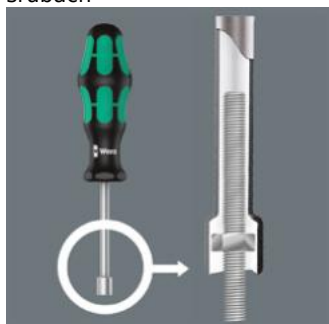

Link do produktu: <https://www.rocart.pl/wera-395-ho-wkretak-nasadowy-glebokki-38x90-p-114435.html>

Wera 395 HO Wkrętak nasadowy głęboki 3/8"x90

Cena brutto	51,80 zł
Cena netto	42,10 zł
Dostępność	Towar na zamówienie
Czas wysyłki	10 dni
Kod producenta	05029505001
Kod EAN	4013288110541
Producent	WERA

Opis produktu

Zastosowanie: do wkrętów i śrub z łbem sześciokątnym oraz nakrętek

Trzpień: okrągły

Część robocza: okrągła tuleja z gniazdem sześciokątnym

Rękojeść: Kraftform zabezpieczona przed stacaniem, wielokomponentowa

Konstrukcja: głębokie gniazdo umożliwia mocowanie i odkręcanie nakrętek na szpilkach, prętach gwintowanych lub długich śrubach

Wszędzie tam, gdzie występują pręty gwintowane, niezbędny jest wkrętak nasadowy, gdyż tylko on pozwala na dokręcenie nakrętki na pręcie gwintowanym, który chowa się w nasadowej końcówce wkrętaka.