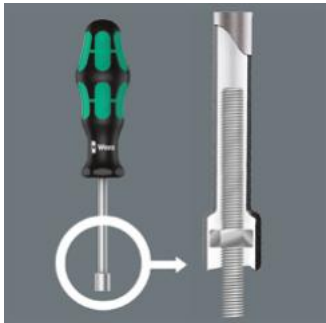

## Wera 395 HO Wkrętak nasadowy głęboki 1/4x90

Cena brutto	<b>41,47 zł</b>
Cena netto	<b>33,71 zł</b>
Dostępność	<b>Towar na zamówienie</b>
Czas wysyłki	<b>10 dni</b>
Kod producenta	<b>05029502001</b>
Kod EAN	<b>4013288110510</b>
Producent	<b>WERA</b>

### Opis produktu

Zastosowanie: do wkrętów i śrub z łbem sześciokątnym oraz nakrętek

Trzpień: okrągły

Część robocza: okrągła tuleja z gniazdem sześciokątnym

Rękojeść: Kraftform zabezpieczona przed staczeniem, wielokomponentowa

Konstrukcja: głębokie gniazdo umożliwia mocowanie i odkręcanie nakrętek na szpilkach, prętach gwintowanych lub długich śrubach

Wszędzie tam, gdzie występują pręty gwintowane, niezbędny jest wkrętak nasadowy, gdyż tylko on pozwala na dokręcenie nakrętki na pręcie gwintowanym, który chowa się w nasadowej końcówce wkrętaka.