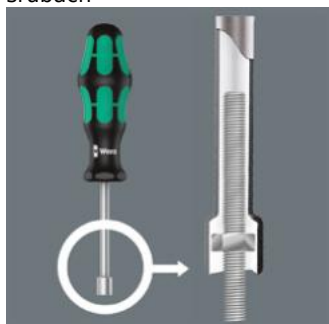

Link do produktu: <https://www.rocart.pl/wera-395-ho-wkretak-nasadowy-gleboki-130x90-p-114430.html>

Wera 395 HO Wkrętak nasadowy głęboki 13.0x90

Cena brutto	57,19 zł
Cena netto	46,50 zł
Dostępność	Towar na zamówienie
Czas wysyłki	10 dni
Kod producenta	05029466001
Kod EAN	4013288108357
Producent	WERA

Opis produktu

Zastosowanie: do wkrętów i śrub z łbem sześciokątnym oraz nakrętek

Trzpień: okrągły

Część robocza: okrągła tuleja z gniazdem sześciokątnym

Rękojeść: Kraftform zabezpieczona przed staczeniem, wielokomponentowa

Konstrukcja: głębokie gniazdo umożliwia mocowanie i odkręcanie nakrętek na szpilkach, prętach gwintowanych lub długich śrubach

Wszędzie tam, gdzie występują pręty gwintowane, niezbędny jest wkrętak nasadowy, gdyż tylko on pozwala na dokręcenie nakrętki na pręcie gwintowanym, który chowa się w nasadowej końcówce wkrętaka.