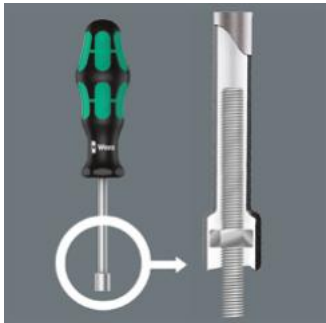

Link do produktu: <https://www.rocart.pl/wera-395-ho-wkretak-nasadowy-glebokki-12x90-p-114437.html>

Wera 395 HO Wkrętak nasadowy głęboki 1/2"x90

Cena brutto	56,42 zł
Cena netto	45,87 zł
Dostępność	Towar na zamówienie
Czas wysyłki	10 dni
Kod producenta	05029507001
Kod EAN	4013288110565
Producent	WERA

Opis produktu

Zastosowanie: do wkrętów i śrub z łbem sześciokątnym oraz nakrętek

Trzpień: okrągły

Część robocza: okrągła tuleja z gniazdem sześciokątnym

Rękojeść: Kraftform zabezpieczona przed staczeniem, wielokomponentowa

Konstrukcja: głębokie gniazdo umożliwia mocowanie i odkręcanie nakrętek na szpilkach, prętach gwintowanych lub długich śrubach

Wszędzie tam, gdzie występują pręty gwintowane, niezbędny jest wkrętak nasadowy, gdyż tylko on pozwala na dokręcenie nakrętki na pręcie gwintowanym, który chowa się w nasadowej końcówce wkrętaka.