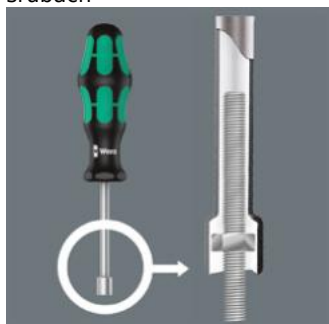

## Wera 395 HO Wkrętak nasadowy głęboki 1/2"x90

Cena brutto	<b>57,19 zł</b>
Cena netto	<b>46,50 zł</b>
Dostępność	<b>Towar na zamówienie</b>
Czas wysyłki	<b>10 dni</b>
Kod producenta	<b>05029507001</b>
Kod EAN	<b>4013288110565</b>
Producent	<b>WERA</b>

### Opis produktu

Zastosowanie: do wkrętów i śrub z łbem sześciokątnym oraz nakrętek

Trzpień: okrągły

Część robocza: okrągła tuleja z gniazdem sześciokątnym

Rękojeść: Kraftform zabezpieczona przed staczeniem, wielokomponentowa

Konstrukcja: głębokie gniazdo umożliwia mocowanie i odkręcanie nakrętek na szpilkach, prętach gwintowanych lub długich śrubach

Wszędzie tam, gdzie występują pręty gwintowane, niezbędny jest wkrętak nasadowy, gdyż tylko on pozwala na dokręcenie nakrętki na pręcie gwintowanym, który chowa się w nasadowej końcówce wkrętaka.