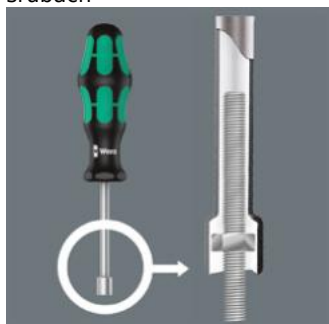

Link do produktu: <https://www.rocart.pl/wera-395-ho-wkretak-nasadowy-gleboki-1132x90-p-114434.html>

Wera 395 HO Wkrętak nasadowy głęboki 11/32"x90

Cena brutto	47,27 zł
Cena netto	38,42 zł
Dostępność	Towar na zamówienie
Czas wysyłki	10 dni
Kod producenta	05029504001
Kod EAN	4013288110534
Producent	WERA

Opis produktu

Zastosowanie: do wkrętów i śrub z łbem sześciokątnym oraz nakrętek

Trzpień: okrągły

Część robocza: okrągła tuleja z gniazdem sześciokątnym

Rękojeść: Kraftform zabezpieczona przed staczeniem, wielokomponentowa

Konstrukcja: głębokie gniazdo umożliwia mocowanie i odkręcanie nakrętek na szpilkach, prętach gwintowanych lub długich śrubach

Wszędzie tam, gdzie występują pręty gwintowane, niezbędny jest wkrętak nasadowy, gdyż tylko on pozwala na dokręcenie nakrętki na pręcie gwintowanym, który chowa się w nasadowej końcówce wkrętaka.