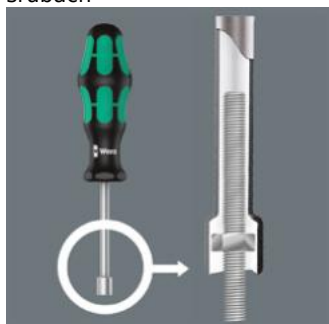

Link do produktu: <https://www.rocart.pl/wera-395-ho-wkretak-nasadowy-gleboki-100x90-p-114429.html>

Wera 395 HO Wkrętak nasadowy głęboki 10.0x90

Cena brutto	51,80 zł
Cena netto	42,10 zł
Dostępność	Towar na zamówienie
Czas wysyłki	10 dni
Kod producenta	05029465001
Kod EAN	4013288108340
Producent	WERA

Opis produktu

Zastosowanie: do wkrętów i śrub z łbem sześciokątnym oraz nakrętek

Trzpień: okrągły

Część robocza: okrągła tuleja z gniazdem sześciokątnym

Rękojeść: Kraftform zabezpieczona przed stacaniem, wielokomponentowa

Konstrukcja: głębokie gniazdo umożliwia mocowanie i odkręcanie nakrętek na szpilkach, prętach gwintowanych lub długich śrubach

Wszędzie tam, gdzie występują pręty gwintowane, niezbędny jest wkrętak nasadowy, gdyż tylko on pozwala na dokręcenie nakrętki na pręcie gwintowanym, który chowa się w nasadowej końcówce wkrętaka.